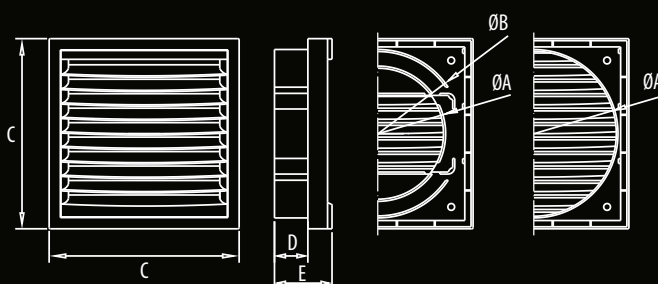

**Вентиляционная решётка**  
Ventilation grille / Ventilationsgitter

**KR**

[ Ø100/125 Ø150 ]

ЧЕРТЕЖ / TECHNICAL DRAWING / TECHNISCHE ZEICHNUNG

РАЗМЕР / DIMENSIONS / ABMESSUNGEN

	A	B	C	D	E
<b>KR Ø100/125</b>	100	124	140	25	43
<b>KR Ø150</b>	149	-	176	33	52

**Исполнения под заказ**

Models on order / Versionen auf Bestellung

- 007-0154 KR Ø100/ 125 SP
- 007-0155 KR Ø100/ 125 /ZP
- 007-0157 KR Ø150/ SP
- 007-0570 KR Ø150/ SM
- 007-0158 KR Ø150/ ZP
- 007-0572 KR Ø150/ ZM